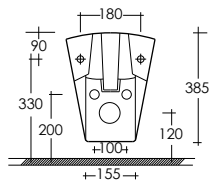

BIDET SOSPESO
WALL HUNG BIDET

KAWC00003