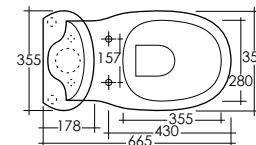

**KAWB0002
KAPD0001**

LAVABO 55 cm
CON COLONNA
WASH BASIN 55 cm
WITH FULL PEDESTAL

**KAWB0001
KAPD0001**

LAVABO 50 cm
CON COLONNA
WASH BASIN 50 cm
WITH FULL PEDESTAL

Pesi e misure sono da considerarsi indicativi. Rak Ceramics si riserva il diritto di apportare in qualsiasi momento variazioni ai suoi prodotti.
Weights and sizes should be considered merely approximate. Rak Ceramics reserves the right to make any changes in its products at any time and without notice.

KABI0001

BIDET
BIDET

KAWC00004

VASO SCARICO
A PARETE
WATER CLOSET
(P) TRAP

KAWC00002

VASO SCARICO
A PAVIMENTO
WATER CLOSET
(S) TRAP

**KAWC00001
KAWT00001**

VASO MONOBLOCCO
SCARICO A PAVIMENTO
WATER CLOSET (S) TRAP
WITH CISTERN

**KAWC00005
KAWT00001**

VASO MONOBLOCCO
SCARICO A PARETE
WATER CLOSET (P) TRAP
WITH CISTERN

Pesi e misure sono da considerarsi indicativi. Rak Ceramics si riserva il diritto di apportare in qualsiasi momento variazioni ai suoi prodotti.
Weights and sizes should be considered merely approximate. Rak Ceramics reserves the right to make any changes in its products at any time and without notice.