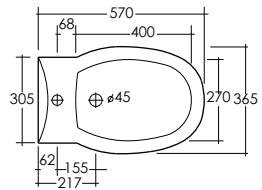

BIDET SOSPESO
WALL HUNG BIDET

KAWC00003