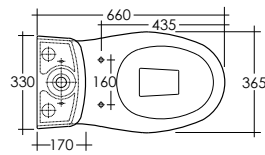

VASO MONOBLOCCO CON
CASSETTA SOSPESO
WALL HUNG WATER CLOSET
WITH CISTERN