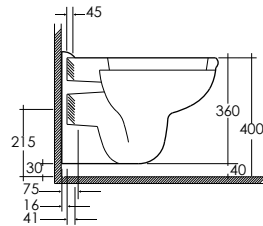

VASO SOSPESO
WALL HUNG
WATER CLOSET

**KAWC00006
KAWT00002**