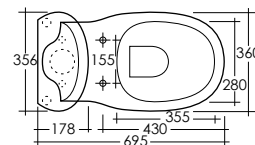

**KAWB0002
KAPD0001**

LAVABO 55 cm
CON COLONNA
WASH BASIN 55 cm
WITH FULL PEDESTAL

**KAWB0001
KAPD0001**

LAVABO 50 cm
CON COLONNA
WASH BASIN 50 cm
WITH FULL PEDESTAL

Pesi e misure sono da considerarsi indicativi. Rak Ceramics si riserva il diritto di apportare in qualsiasi momento variazioni ai suoi prodotti.
Weights and sizes should be considered merely approximate. Rak Ceramics reserves the right to make any changes in its products at any time and without notice.

KABI0001

BIDET
BIDET

KAWC00004

VASO SCARICO
A PARETE
WATER CLOSET
(P) TRAP

KAWC00002

VASO SCARICO
A PAVIMENTO
WATER CLOSET
(S) TRAP

**KAWC00001
KAWT00001**

VASO MONOBLOCCO
SCARICO A PAVIMENTO
WATER CLOSET (S) TRAP
WITH CISTERN

**KAWC00005
KAWT00001**

VASO MONOBLOCCO
SCARICO A PARETE
WATER CLOSET (P) TRAP
WITH CISTERN

Pesi e misure sono da considerarsi indicativi. Rak Ceramics si riserva il diritto di apportare in qualsiasi momento variazioni ai suoi prodotti.
Weights and sizes should be considered merely approximate. Rak Ceramics reserves the right to make any changes in its products at any time and without notice.