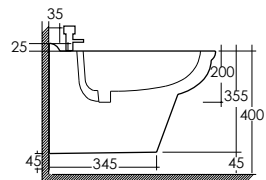

BIDET SOSPESO
WALL HUNG BIDET

KAWC00003