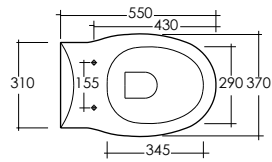

VASO SOSPESO
WALL HUNG
WATER CLOSET

**KAWC00006
KAWT00002**